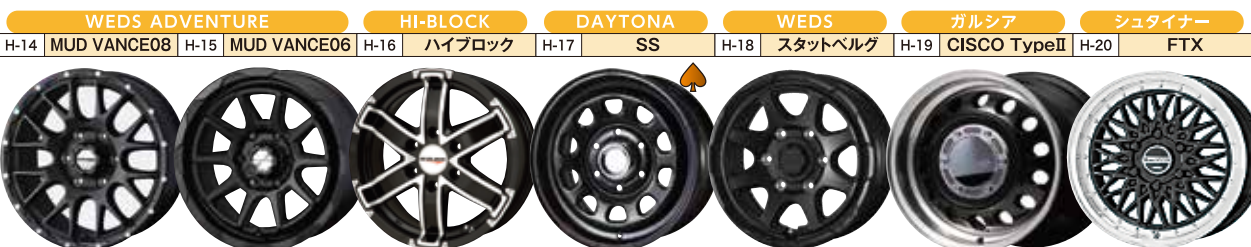

ハイエース

17/16/15inch 3

COLOR		フロントブラック	フルマットブラック	ブラポリ	ブラック	セミマットブラック	ブラック/リムポリッシュ	オニキスブラックリムポリッシュ
17インチ		—	—	6.5J +38	—	—	—	—
215/60R17	輸入タイヤ	—	—	¥136,800	—	—	—	—
	YH/パラダPA03	—	—	¥181,300	—	—	—	—
16インチ		6.5J +38	6.5J +38	6.5J +38	7.0J +38	6.5J +38	6.5J +38	6.5J +38
215/65R16	輸入タイヤ	¥122,300	¥120,100	¥117,200	¥81,900	¥92,400	¥138,100	¥109,300
	YH/パラダPA03	¥164,800	¥162,600	¥159,700	¥124,400	¥134,900	¥180,600	¥151,800
15インチ		6.0J +33	6.0J +33	6.0J +33	6.5J +40	6.0J +33	6.0J +33	—
195/80R15	輸入タイヤ	¥105,100	¥103,200	¥108,800	¥74,300	¥81,700	¥115,900	—
	TOYO H30	¥123,600	¥121,700	¥127,300	¥92,800	¥100,200	¥134,400	—