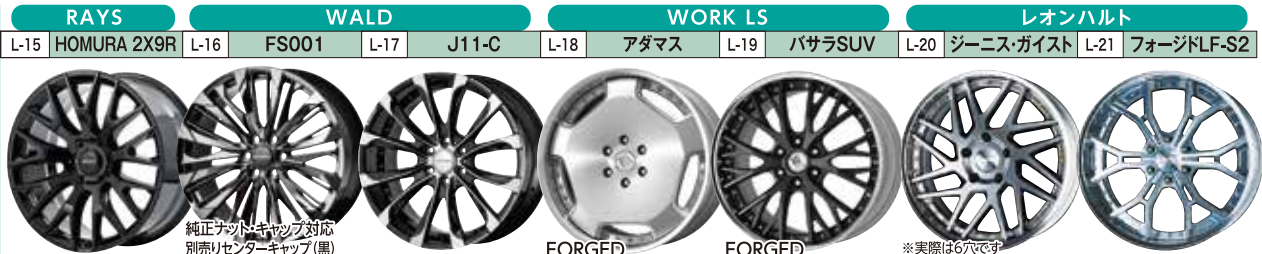

デジタルカタログを、
スマホ・タブレットに
ダウンロードできます!

※各種オフロードタイヤのお見積りはお問い合わせ下さい。 組込・バランス・梱包・送料 16インチ ¥6,600 17インチ ¥8,800 18インチ ¥8,800

サーフ プラド ハイラックス 17inch 1

BFグッドリッチA/T K03は¥99,000UP

別売りセンターキャップ

COLOR		パレルブラック	パレルブラック	セミグロスブラックマシニング	パレルブラック	セミグロススーパーダークガンメタ	マットブラック	アッシュドチタンカットリム
17インチ		8.0J +20	8.0J +20	8.0J +20	8.0J +20	8.0J +20	8.0J +20	8.0J +20
265/65R17	輸入タイヤ	¥178,900	¥181,700	¥177,900	¥178,900	¥212,100	¥201,300	¥188,100

サーフ プラド ハイラックス 17inch 2

ヨコハマジオランダーM/T G003は¥39,600UP

COLOR		サテンブラック	サテンブラック	フラットブラック	フルマットブラック	フルマットブラック	フルマットブラック	フルマットブラック
17インチ		8.0J +20	8.0J +20	7.5J +25	8.0J +20	8.0J +20	8.0J +20	8.0J +20
265/65R17	輸入タイヤ	¥161,500	¥161,500	¥144,000	¥153,900	¥153,900	¥153,900	¥153,900

ランクル 300/250 LX(300) 24/22inch 1

アルミホイール & 輸入タイヤセット

純正ナット・キャップ対応
別売りセンターキャップ(黒)

FORGED

FORGED

※実際は6穴です

COLOR		グロッシュブラック	DBC	ブラックポリッシュ	ブラッシュド	ブラックアルマイト	チタングラデーション	マシニングクリア
24インチ		—	10.0J +55	10.0J +50	10.0Jオーダーインセット	10.0Jオーダーインセット	10.0Jオーダーインセット	10.0Jオーダーインセット
295/35R24	輸入タイヤ	—	¥494,400	¥524,900	¥1,103,700	¥1,018,700	¥724,100	¥1,107,100
22インチ		10.0J +45/55	10.0J +55	10.0J +55	10.0Jオーダーインセット	10.0Jオーダーインセット	10.0Jオーダーインセット	10.0Jオーダーインセット
305/40R22	輸入タイヤ	¥411,000	¥401,900	¥437,400	¥930,000	¥845,000	¥593,000	¥950,400

ランクル 300/250 LX(300) 20/18inch 2

アルミホイール & 輸入タイヤセット

別売りセンターキャップ

COLOR		フルマットブラック	フルマットブラック	サテンブラック	マットブラック	サテンブラック	マットブラック	パレルブラック
20インチ		9.0J +55	9.0J +50	8.5J +48	9.0J +47	9.0J +55	9.5J +55	8.0J +55
275/55R20	輸入タイヤ	¥228,600	¥228,600	¥213,600	¥308,600	¥356,000	¥278,500	¥241,000
18インチ		9.0J +50	9.0J +50	—	—	8.0J +52	8.5J +52	8.0J +55
265/65R18	輸入タイヤ	¥195,800	¥195,800	—	—	¥305,900	¥243,000	¥229,000